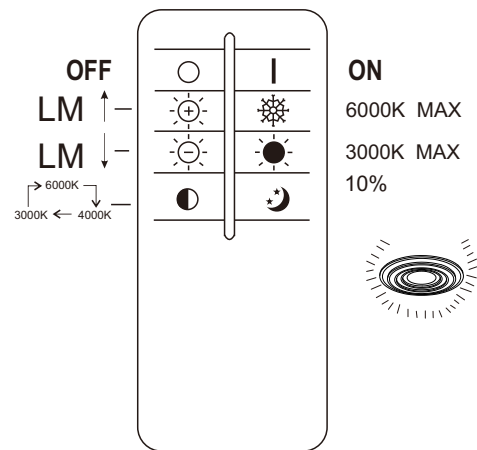

## 48011-46

- memory function
- 4000 K - 3 LIGHT STEPS - 6000 K - 3000 K
- many light steps
- 3000 K - 6000 K
- night light
- colour fixing
- 320 lm - 3200 lm output
- incl. remote control
- dimmable
- many steps

Frequency Bandwidth	Maximal radiation transmitting power
2403MHz-2476MHz	6dBm

**DE****Lichtquelle:**

Die Lichtquelle ist nicht tauschbar, weil sie konstruktionsbedingt fest mit dem umgebenden Produkt verbunden ist.  
Dieses Produkt enthält eine Lichtquelle der Energieeffizienzklasse F.